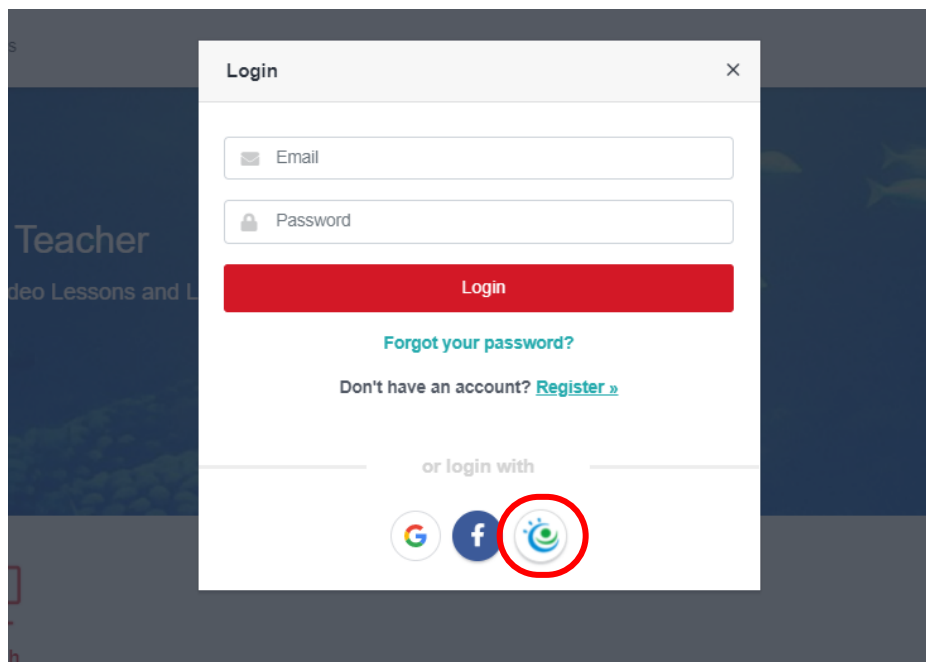

EnglishCentral - 教師帳戶手冊

登入 EnglishCentral

1. 進入 www.englishcentral.com/videos，按「Sign in」登入，再按「or login with」下的香港教育城圖標「」。

2. 請使用以下列資料登入：
 - i. 「電郵 / 教城帳戶」：教城教師帳戶
 - ii. 「輸入密碼」：教城教師帳戶登入密碼

香港教育城
HKedCity

EdConnect 1.0